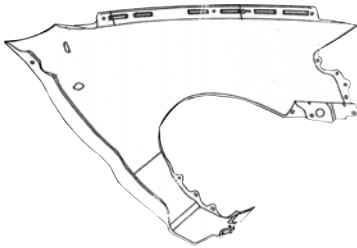

Fender
(4DR)

KBB01-11013 L (RHD) W/S.L.H.
W/ANT. H.
KBB01-11014 R (RHD) W/S.L.H.